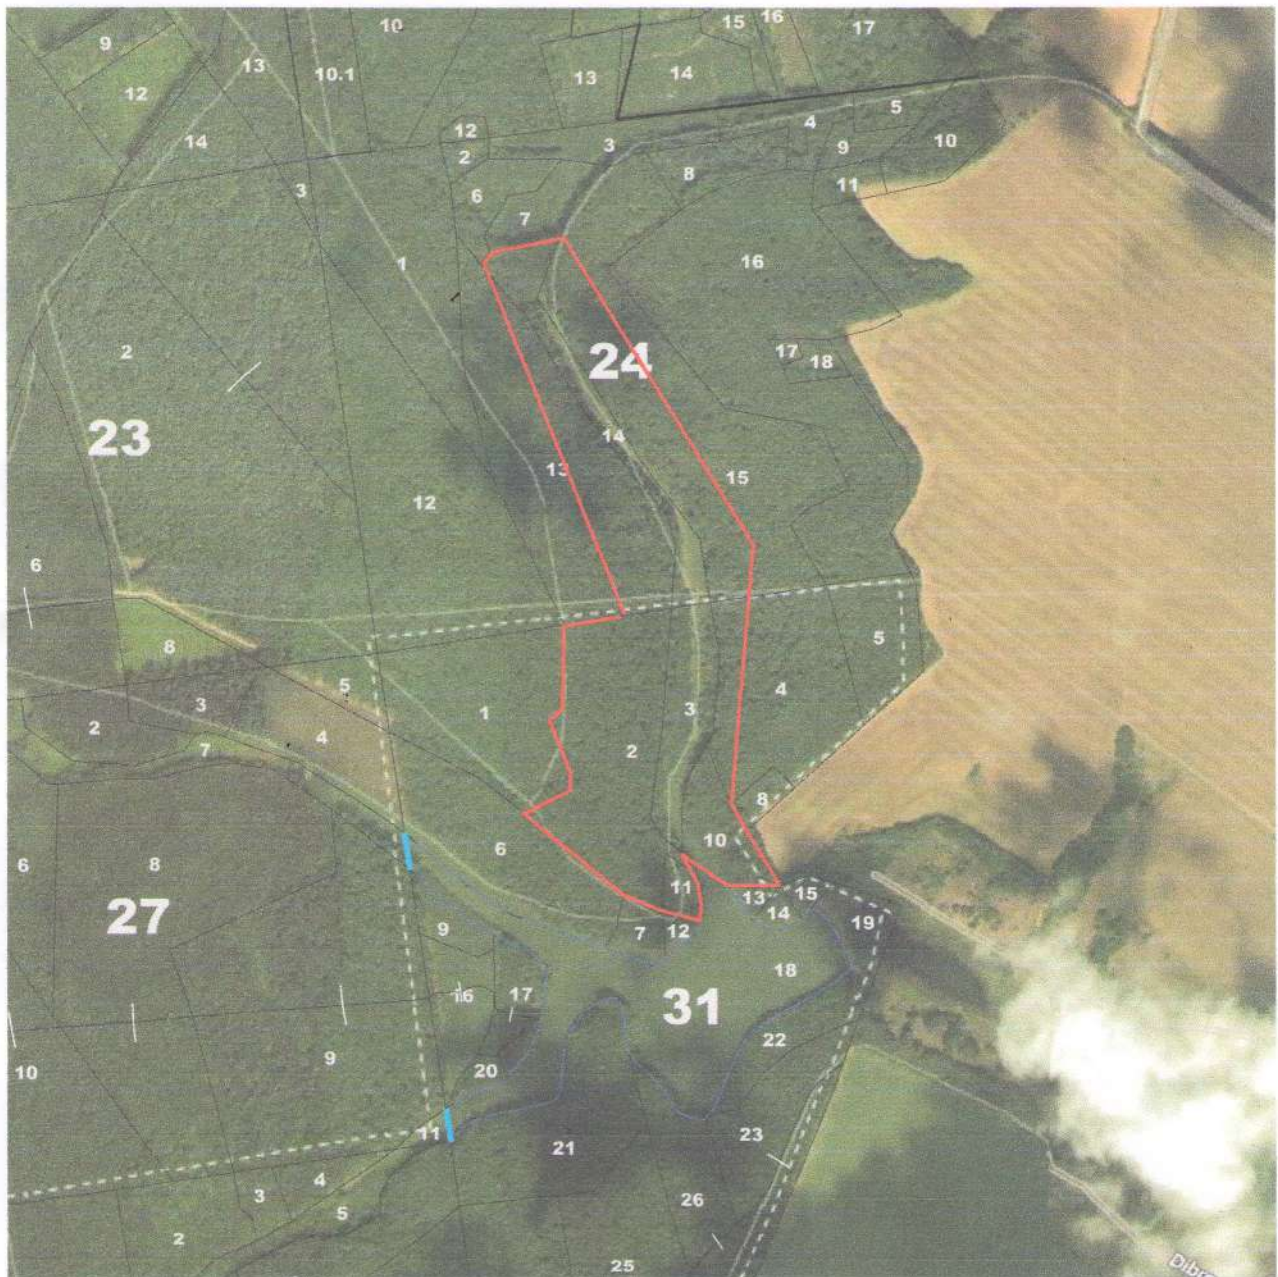

ПЛАН-СХЕМА
розміщення ботанічного заказника «Євенкове»

Місцерозташування: ДП «Чигиринський лісгосп», Макіївське лісництво,

- кв. 24 вид. 6 (част), 13 (част), 14, 15 (част) – Ротмістрівська ОТГ Черкаської обл., площа 11,4 га
- кв. 31 вид. 2, 3, 4 (част), 10, 11 – Шполянська ОТГ Черкаської області, площа 12,5 га

Загальна площа: 23,9 га

Головний лісничий
ДП «Чигиринський лісгосп»

A handwritten signature in blue ink, consisting of several loops and a long horizontal stroke at the bottom.

С. Г. Перов

**ВИКОПУВАННЯ З ПЛАНУ ЛІСОНАСАДЖЕНЬ
розміщення ботанічного заказника «Євенкове»**

Місцерозташування: ДП «Чигиринський лісгосп», Макіївське лісництво,

- кв. 24 вид. 6 (част), 13 (част), 14, 15 (част) – Ротмістрівська ОТГ Черкаської обл., площа 11,4 га
- кв. 31 вид. 2, 3, 4 (част), 10, 11 – Шполянська ОТГ Черкаської області, площа 12,5 га

Загальна площа: 23,9 га

Головний лісничий
ДП «Чигиринський лісгосп»

С. Г. Перов