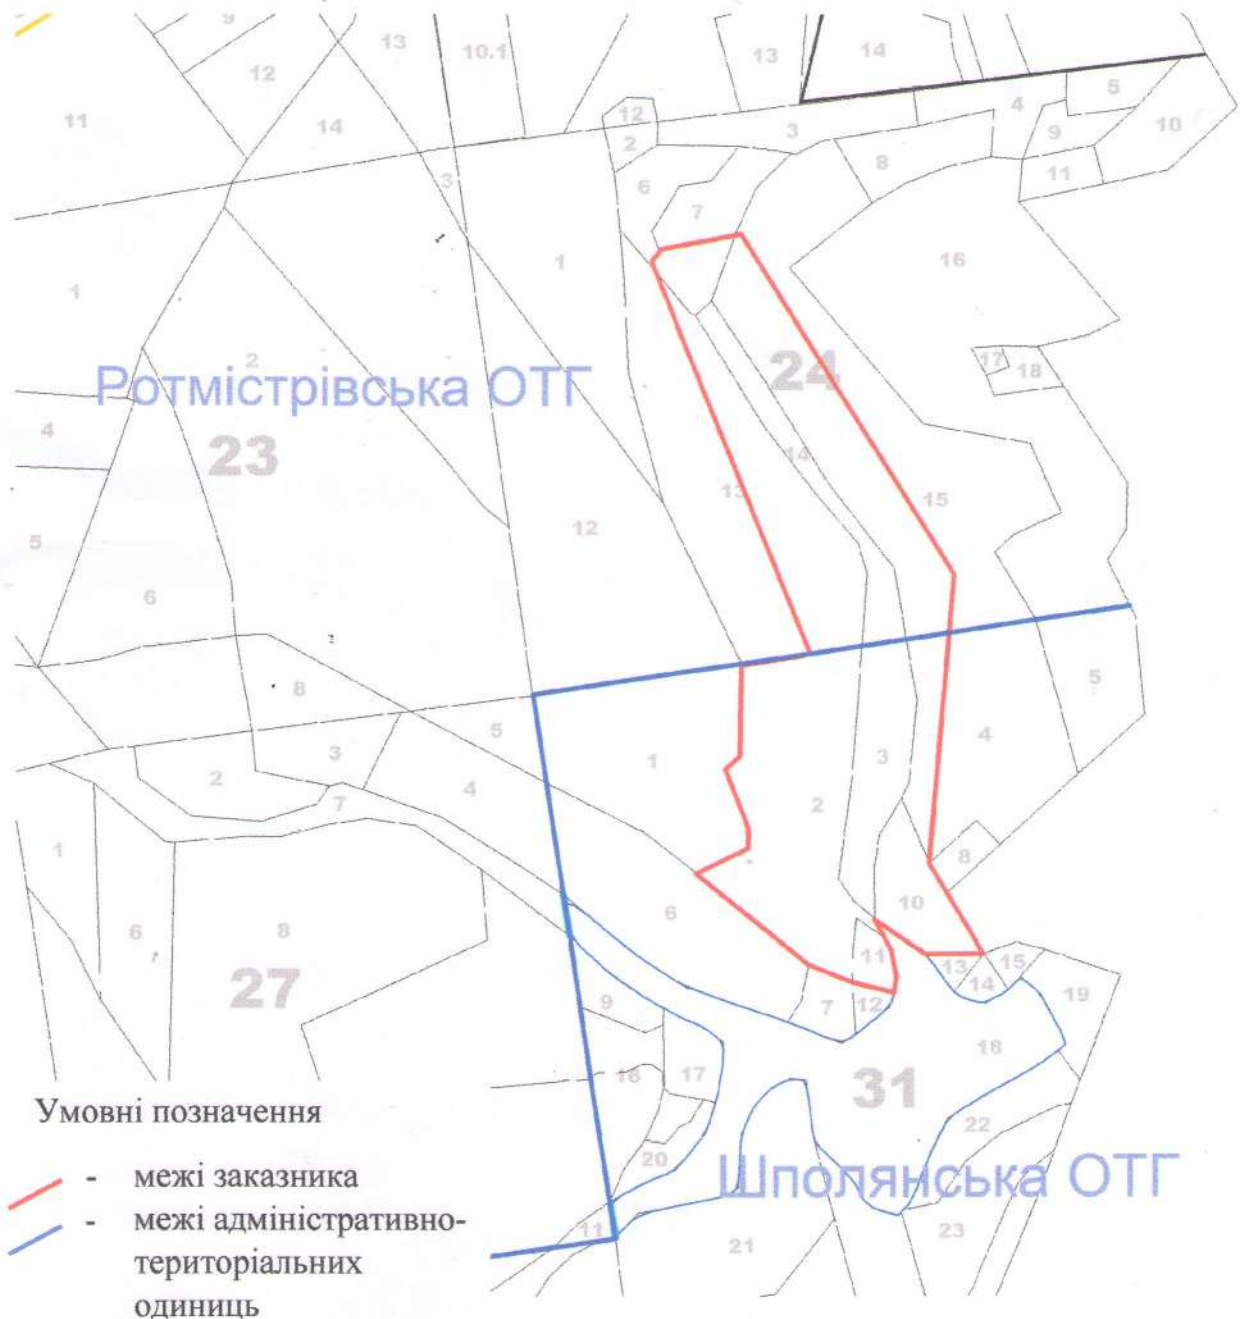

ПЛАН-СХЕМА
розміщення ботанічного заказника «Євенкове»

Місцерозташування: ДП «Чигиринський лісгосп», Макіївське лісництво,

- кв. 24 вид. 6 (част), 13 (част), 14, 15 (част) – Ротмістрівська ОТГ Черкаської обл., площа 11,4 га
- кв. 31 вид. 2, 3, 4 (част), 10, 11 – Шполянська ОТГ Черкаської області, площа 12,5 га

Загальна площа: 23,9 га

Головний лісничий
ДП «Чигиринський лісгосп»

A handwritten signature in blue ink, consisting of several loops and a long horizontal stroke at the bottom.

С. Г. Перов

**ВИКОПУВАННЯ З ПЛАНУ ЛІСОНАСАДЖЕНЬ
розміщення ботанічного заказника «Євенкове»**

Місцерозташування: ДП «Чигиринський лісгосп», Макіївське лісництво,

- кв. 24 вид. 6 (част), 13 (част), 14, 15 (част) – Ротмістрівська ОТГ Черкаської обл., площа 11,4 га
- кв. 31 вид. 2, 3, 4 (част), 10, 11 – Шполянська ОТГ Черкаської області, площа 12,5 га

Загальна площа: 23,9 га

Головний лісничий
ДП «Чигиринський лісгосп»

С. Г. Перов