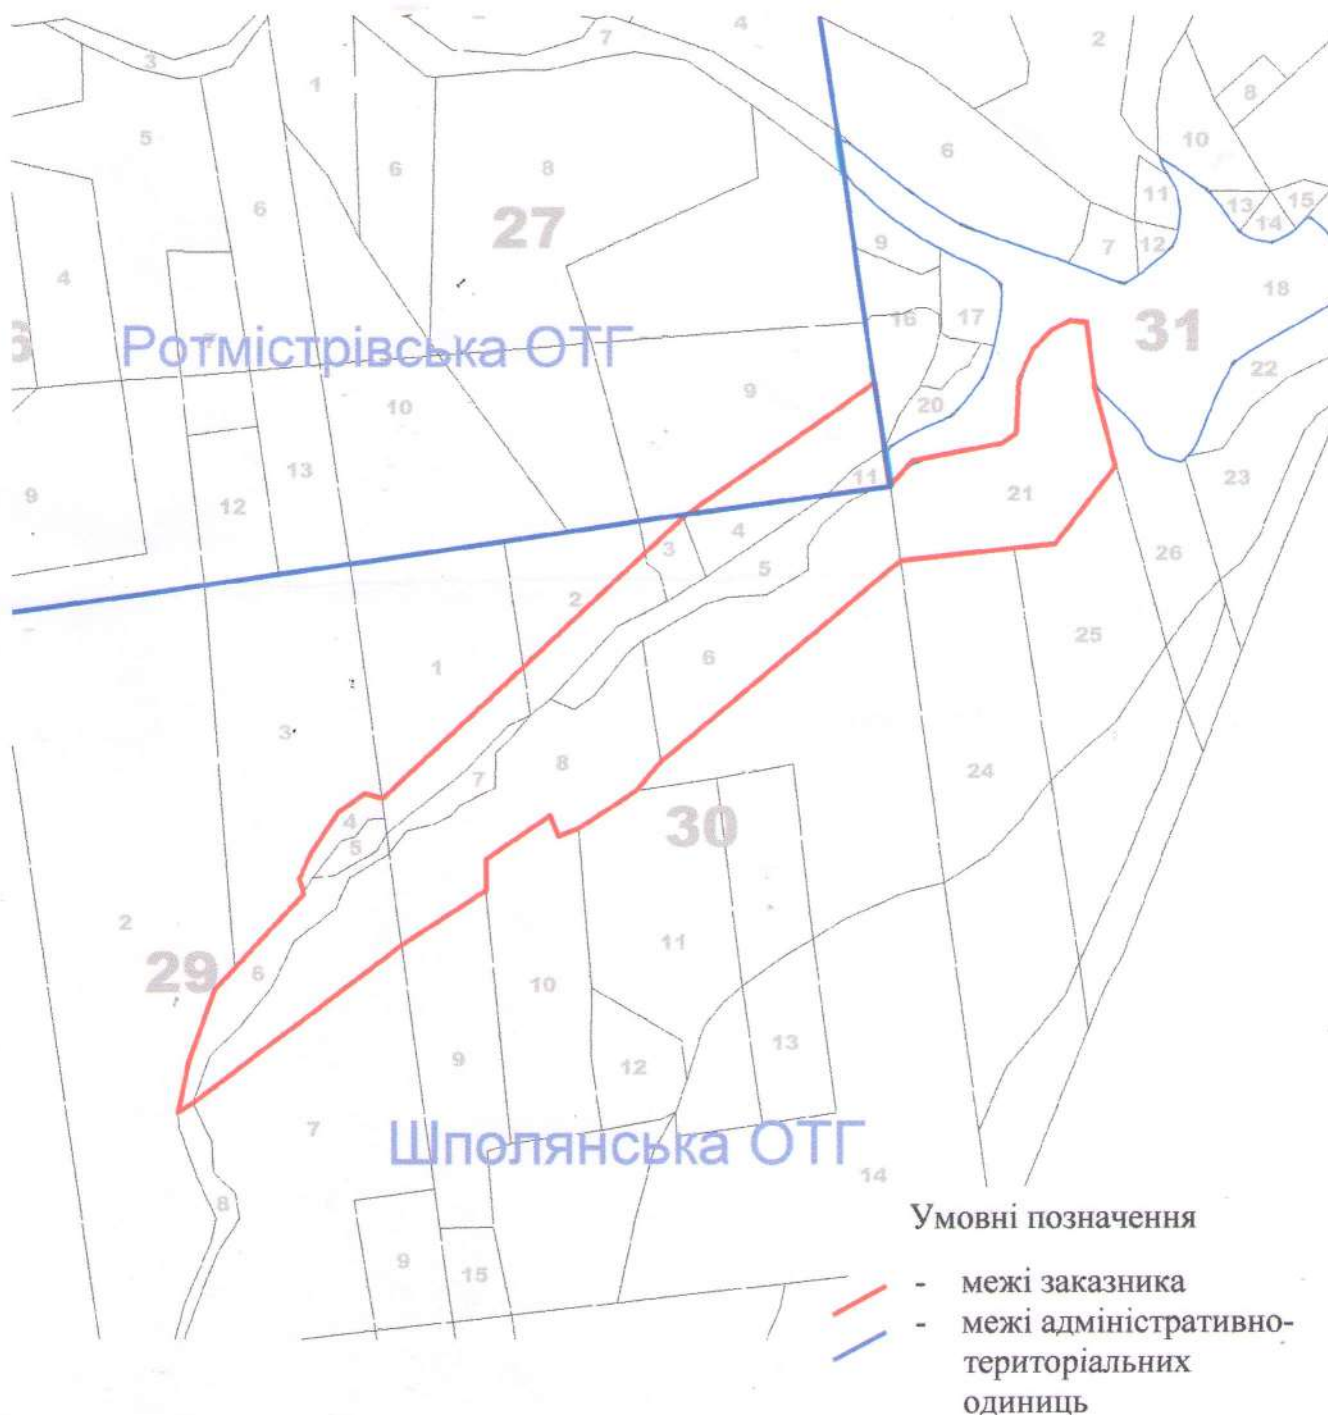

**ВИКОПЮВАННЯ З ПЛАНУ ЛІСОНАСАДЖЕНЬ
розміщення ботанічного заказника «Сотницький Яр»**

Місцерозташування: ДП «Чигиринський лісгосп», Макіївське лісництво,

- кв. 27 вид. 9 (част), 11 – Ротмістрівська ОТГ Черкаської обл., площа 2,0 га
- кв. 30 вид. 1 (част), 2 (част), 3 (част), 4, 5, 6, 7, 8; кв. 29 вид. 4, 5, 6, 7 (част); кв. 31 вид., 21 – Шполянська ОТГ Черкаської області, площа 26,8 га

Загальна площа: 28,8 га

Головний лісничий
ДП «Чигиринський лісгосп»

С. Г. Перов