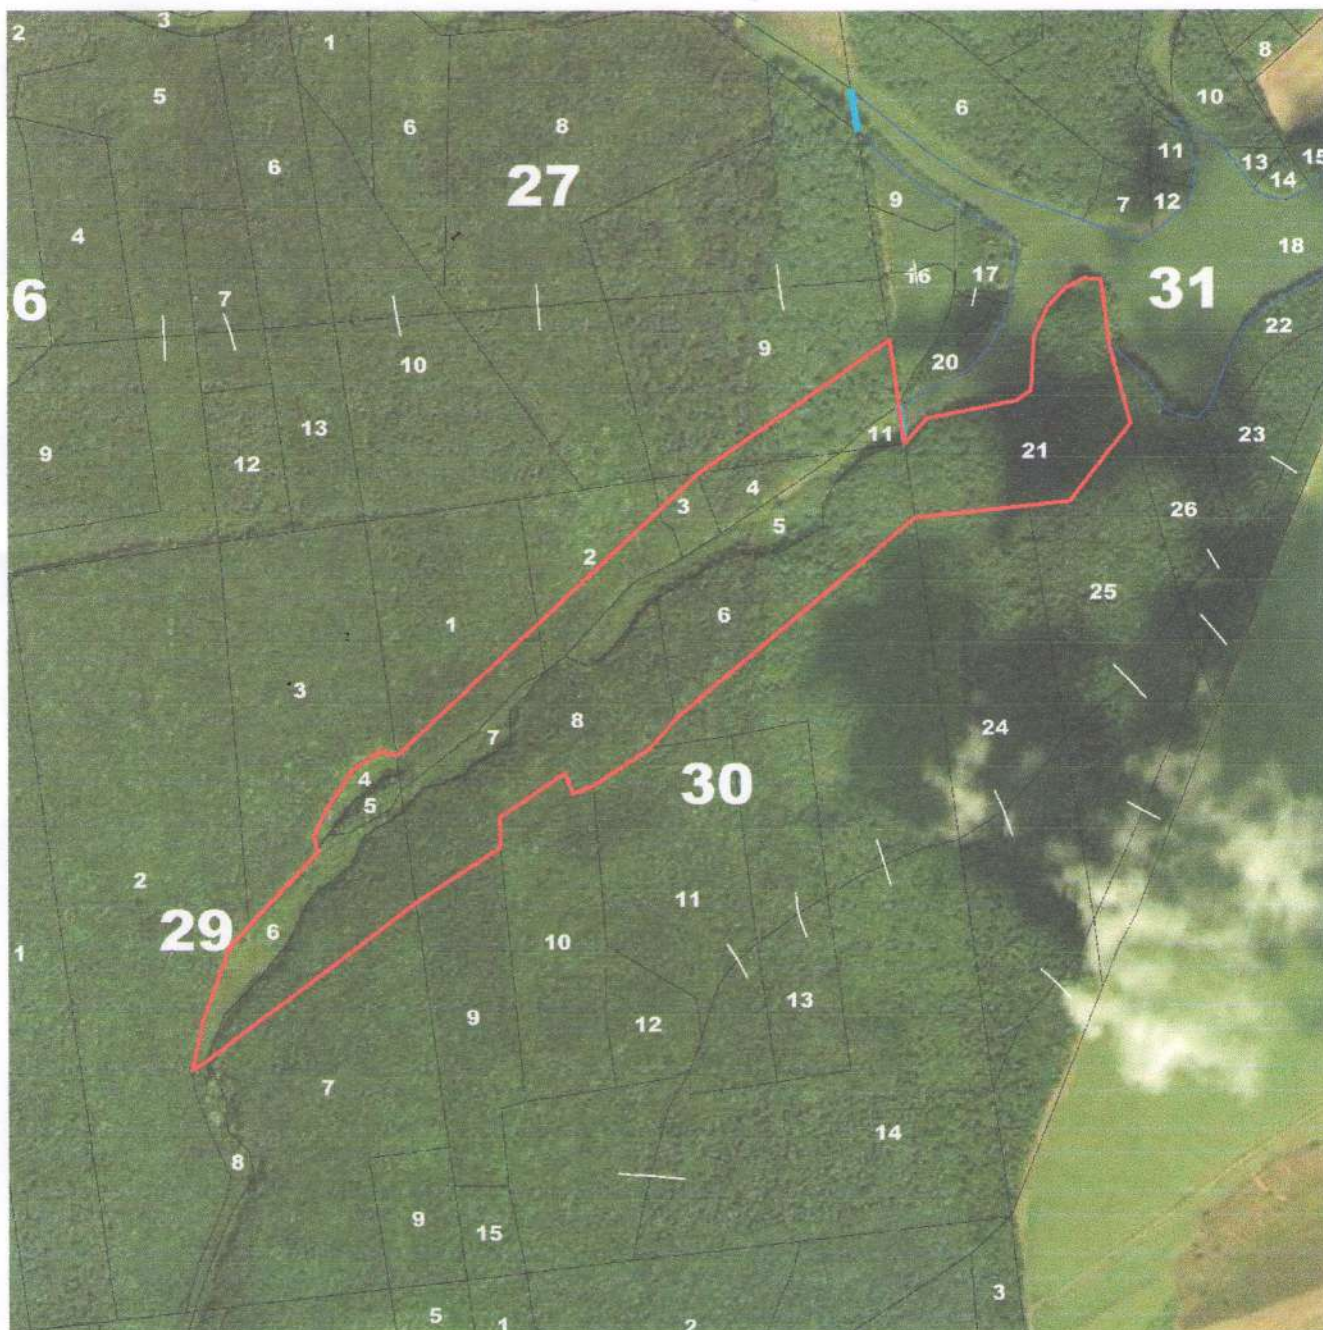

Загальна площа: 28,8 га

Головний лісничий
ДП «Чигиринський лісгосп»

С. Г. Перов

ПЛАН-СХЕМА
розміщення ботанічного заказника «Сотницький Яр»

Місцезнаходження: ДП «Чигиринський лісгосп», Макіївське лісництво,

- кв. 27 вид. 9 (част), 11 – Ротмістрівська ОТГ Черкаської обл., площа 2,0 га
- кв. 30 вид. 1 (част), 2 (част), 3 (част), 4, 5, 6, 7, 8; кв. 29 вид. 4, 5, 6, 7 (част); кв. 31 вид., 21 – Шполянська ОТГ Черкаської області, площа 26,8 га

Загальна площа: 28,8 га

Головний лісничий
ДП «Чигиринський лісгосп»

С. Г. Перов

**ВИКОПЮВАННЯ З ПЛАНУ ЛІСОНАСАДЖЕНЬ
розміщення ботанічного заказника «Сотницький Яр»**

Місцерозташування: ДП «Чигиринський лісгосп», Макіївське лісництво,

Загальна площа: 28,8 га

Головний лісничий
ДП «Чигиринський лісгосп»

С. Г. Перов