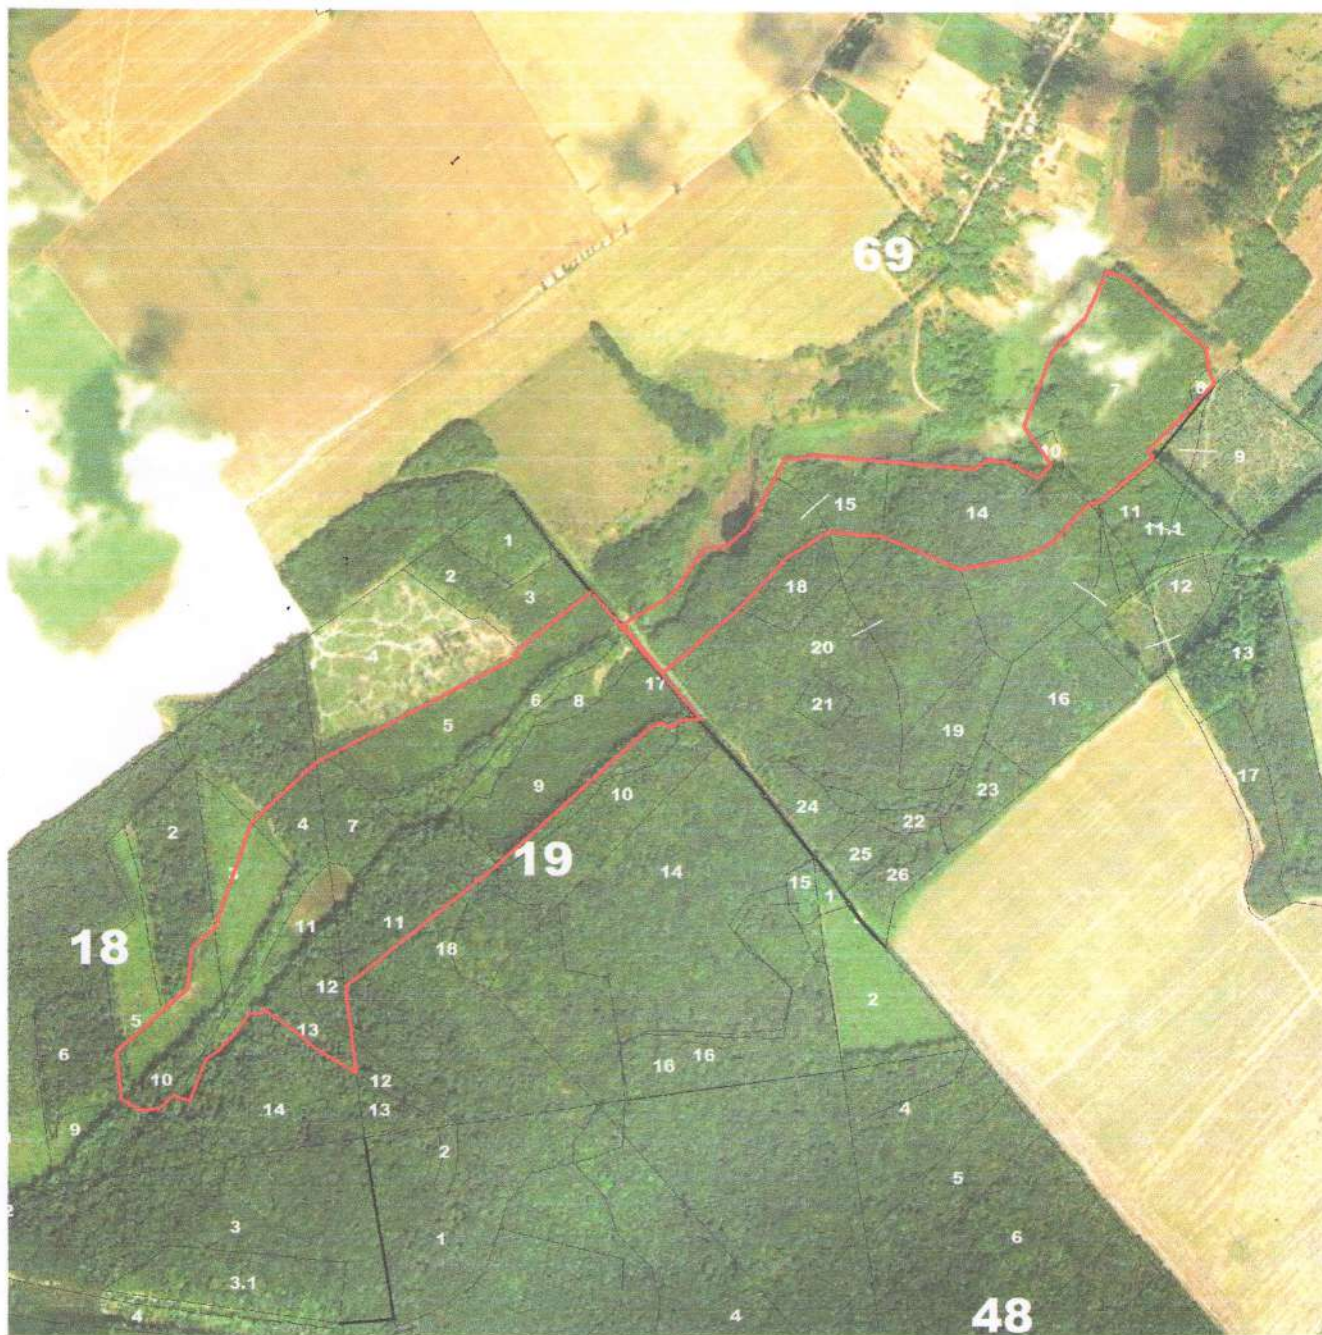

**ПЛАН-СХЕМА**  
розміщення ботанічного заказника «Циганський Яр»

Місцерозташування: ДП «Чигиринський лісгосп»

- Макіївське лісництво: кв. 69 вид. 7, 8, 10, 14, 15 (част) – Тернівська ОТГ Черкаської обл., площа 16,2 га
- Капітанівське лісництво: кв. 18 вид. 3 (част), 4, 5 (част), 10 (част), 11, 12, 13; кв. 19 вид. 5, 6, 7, 8, 9, 11 (част) – Шполянська ОТГ Черкаської обл., площа 26,6 г

**Загальна площа: 42,8 га**

Головний лісничий  
ДП «Чигиринський лісгосп»

С. Г. Перов

**ВИКОПЮВАННЯ З ПЛАНУ ЛІСОНАСАДЖЕНЬ**  
розміщення ботанічного заказника «Циганський Яр»

Місцерозташування: ДП «Чигиринський лісгосп»

- Макіївське лісництво: кв. 69 вид. 7, 8, 10, 14, 15 (част) – Тернівська ОТГ Черкаської обл., площа 16,2 га
- Капітанівське лісництво: кв. 18 вид. 3 (част), 4, 5 (част), 10 (част), 11, 12, 13; кв. 19 вид. 5, 6, 7, 8, 9, 11 (част) – Шполянська ОТГ Черкаської обл., площа 26,6 га

**Загальна площа: 42,8 га**

Головний лісничий  
ДП «Чигиринський лісгосп»

С. Г. Перов