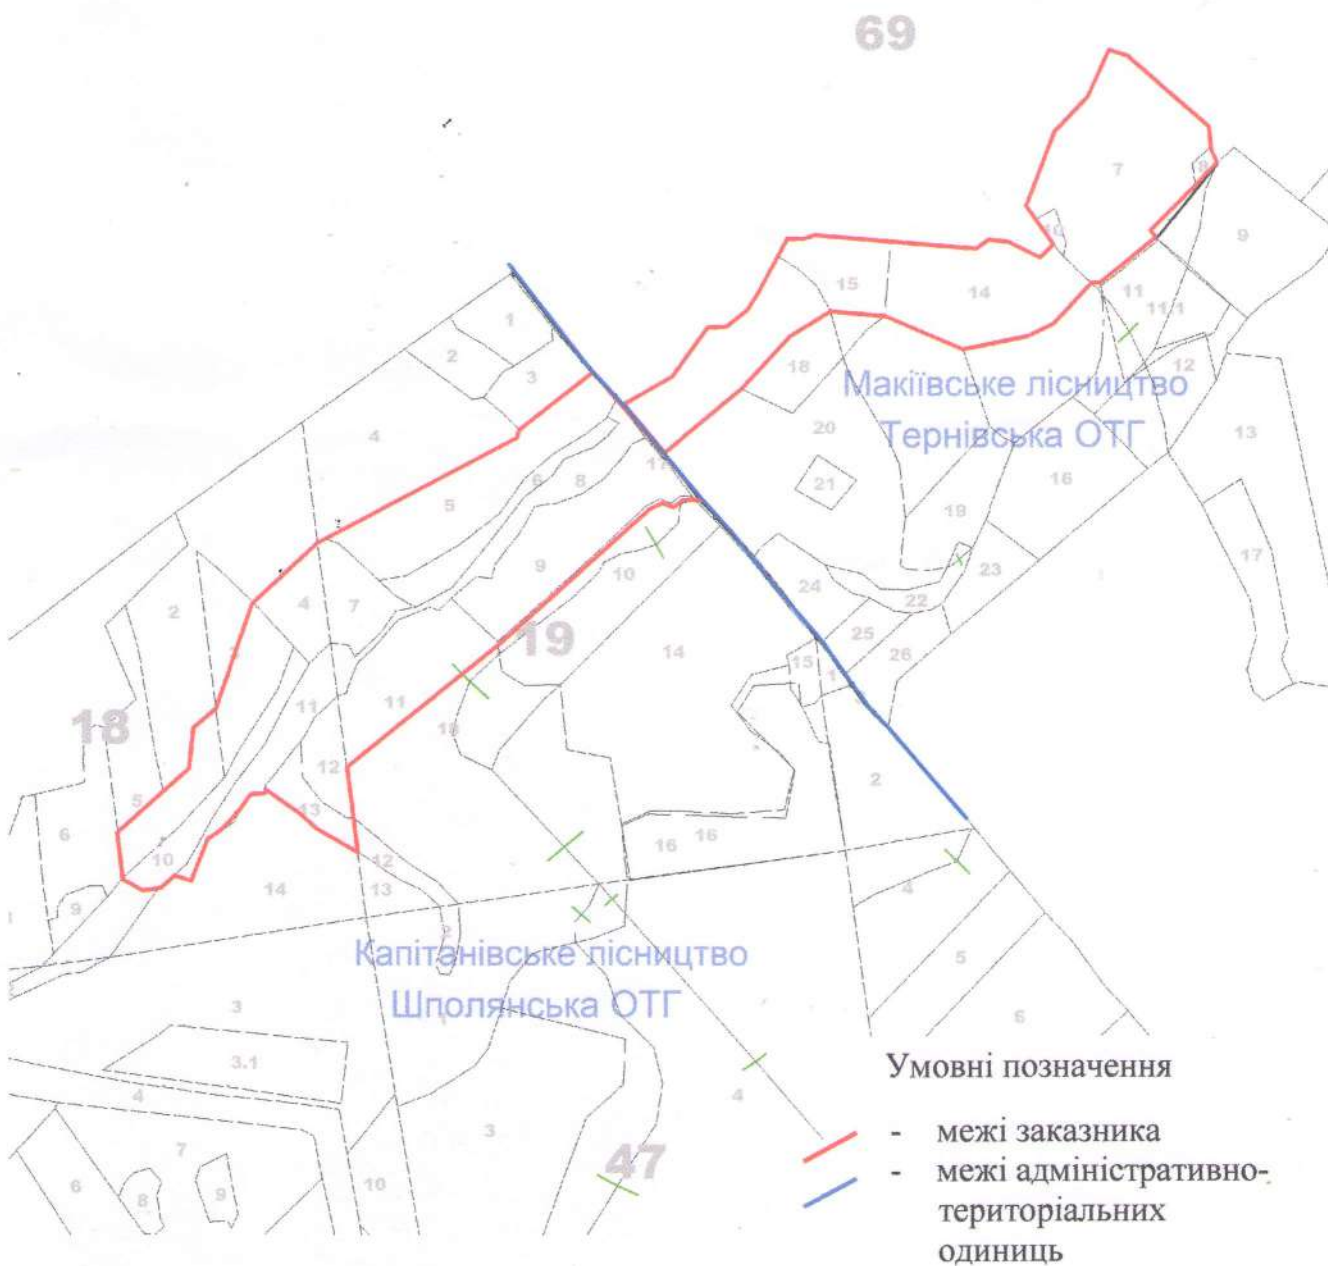

**ПЛАН-СХЕМА**  
розміщення ботанічного заказника «Циганський Яр»

Місцерозташування: ДП «Чигиринський лісгосп»

- Макіївське лісництво: кв. 69 вид. 7, 8, 10, 14, 15 (част) – Тернівська ОТГ Черкаської обл., площа 16,2 га
- Капітанівське лісництво: кв. 18 вид. 3 (част), 4, 5 (част), 10 (част), 11, 12, 13; кв. 19 вид. 5, 6, 7, 8, 9, 11 (част) – Шполянська ОТГ Черкаської обл., площа 26,6 г

**Загальна площа: 42,8 га**

Головний лісничий  
ДП «Чигиринський лісгосп»

С. Г. Перов

**ВИКОПЮВАННЯ З ПЛАНУ ЛІСОНАСАДЖЕНЬ**  
розміщення ботанічного заказника «Циганський Яр»

Місцерозташування: ДП «Чигиринський лісгосп»

**Загальна площа: 42,8 га**

Головний лісничий  
ДП «Чигиринський лісгосп»

С. Г. Перов